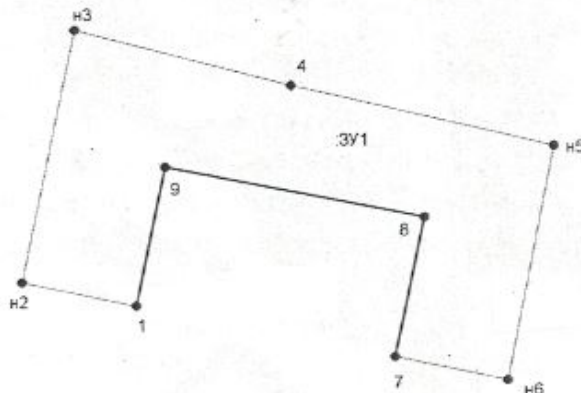

Условный номер земельного участка: ЗУ1		
Площадь земельного участка 1294 м ²		
Обозначение характерных точек границ	Координаты, м	
	X	Y
1	2	3
:ЗУ1 площадь 1294 м ²		
1	617935,41	1351616,80
н2	617938,53	1351602,57
н3	617969,62	1351609,69
4	617962,26	1351636,52
н5	617954,33	1351669,03
н6	617925,54	1351662,82
7	617928,65	1351648,92
8	617945,79	1351652,84
9	617952,49	1351620,71

Масштаб 1:2000

Местоположение образуемого земельного участка площадью 1294 кв.м.:
 Российская Федерация, Оренбургская область, земельный участок расположен в
 центральной части кадастрового квартала 56:05:1403001

Вид разрешенного использования – Для ведения личного подсобного хозяйства

от 26.12.2024 № 1064-н

СХЕМА
расположения земельного участка

Условные обозначения

Масштаб 1:2000

- - проектная граница земельного участка
- - земельные участки прошедшие государственный кадастровый учет