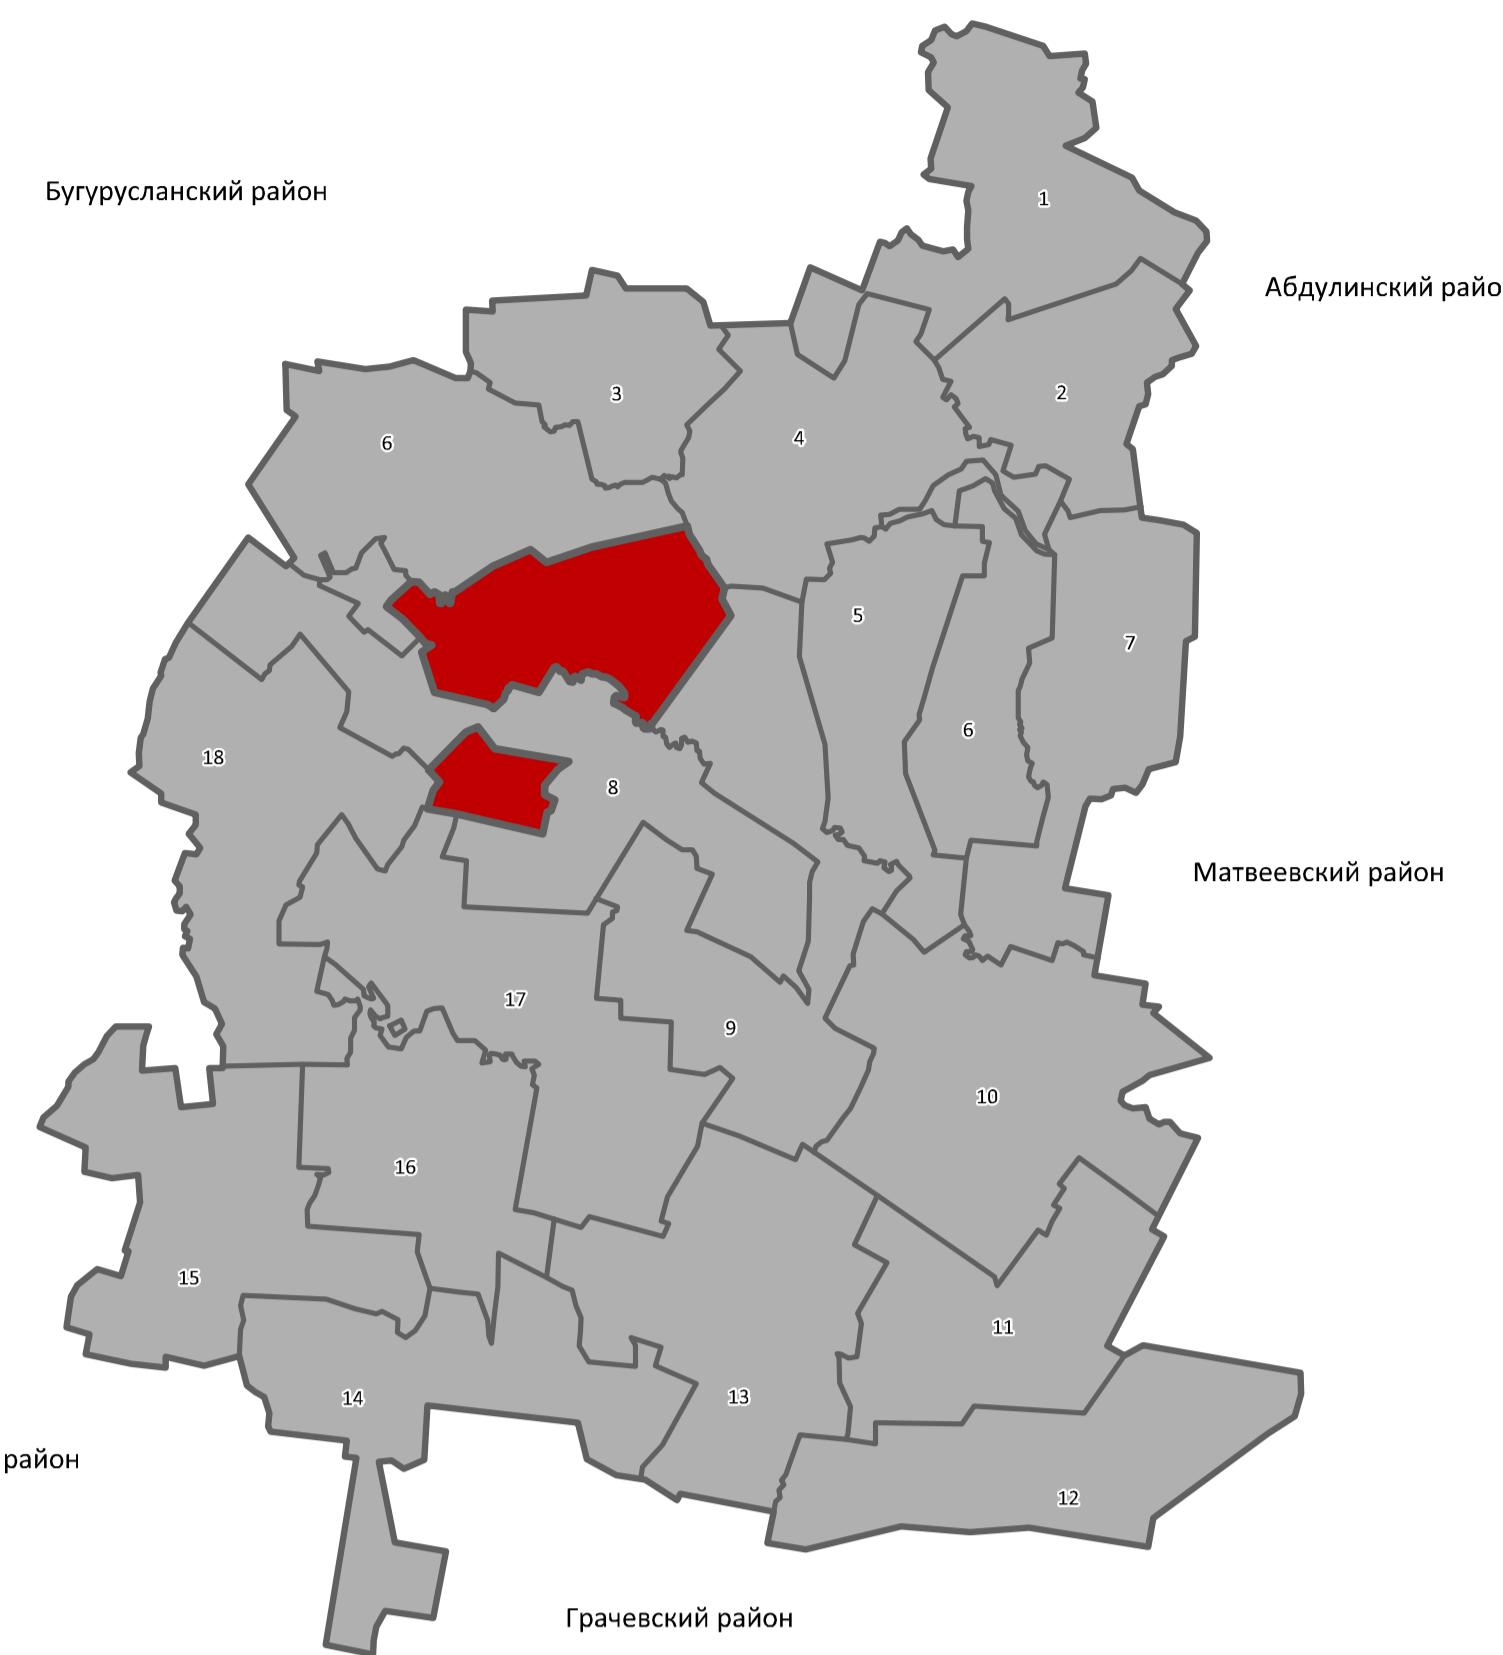

## Карта градостроительного зонирования и границ зон в особыми условиями использования территории в границах МО Новосултангуловский сельсовет М 1:25000

Положение МО Асекеевский район в границах Оренбургской области

Положение МО Новосултангуловский сельсовет в границах МО Асекеевский район

Номер	Название
1	Мочагаевский сельсовет
2	Мартыновский сельсовет
3	Кислинский сельсовет
4	Яковлевский сельсовет
5	Старомукменевский сельсовет
6	Алексеевский сельсовет
7	Кутлуевский сельсовет
8	Чкаловский сельсовет
9	Старокульшарилковский сельсовет
10	Рязановский сельсовет
11	Аксютинский сельсовет
12	Думинский сельсовет
13	Воздвиженский сельсовет
14	Красногорский сельсовет
15	Баландинский сельсовет
16	Троицкий сельсовет
17	Юдинский сельсовет
18	Лекаревский сельсовет