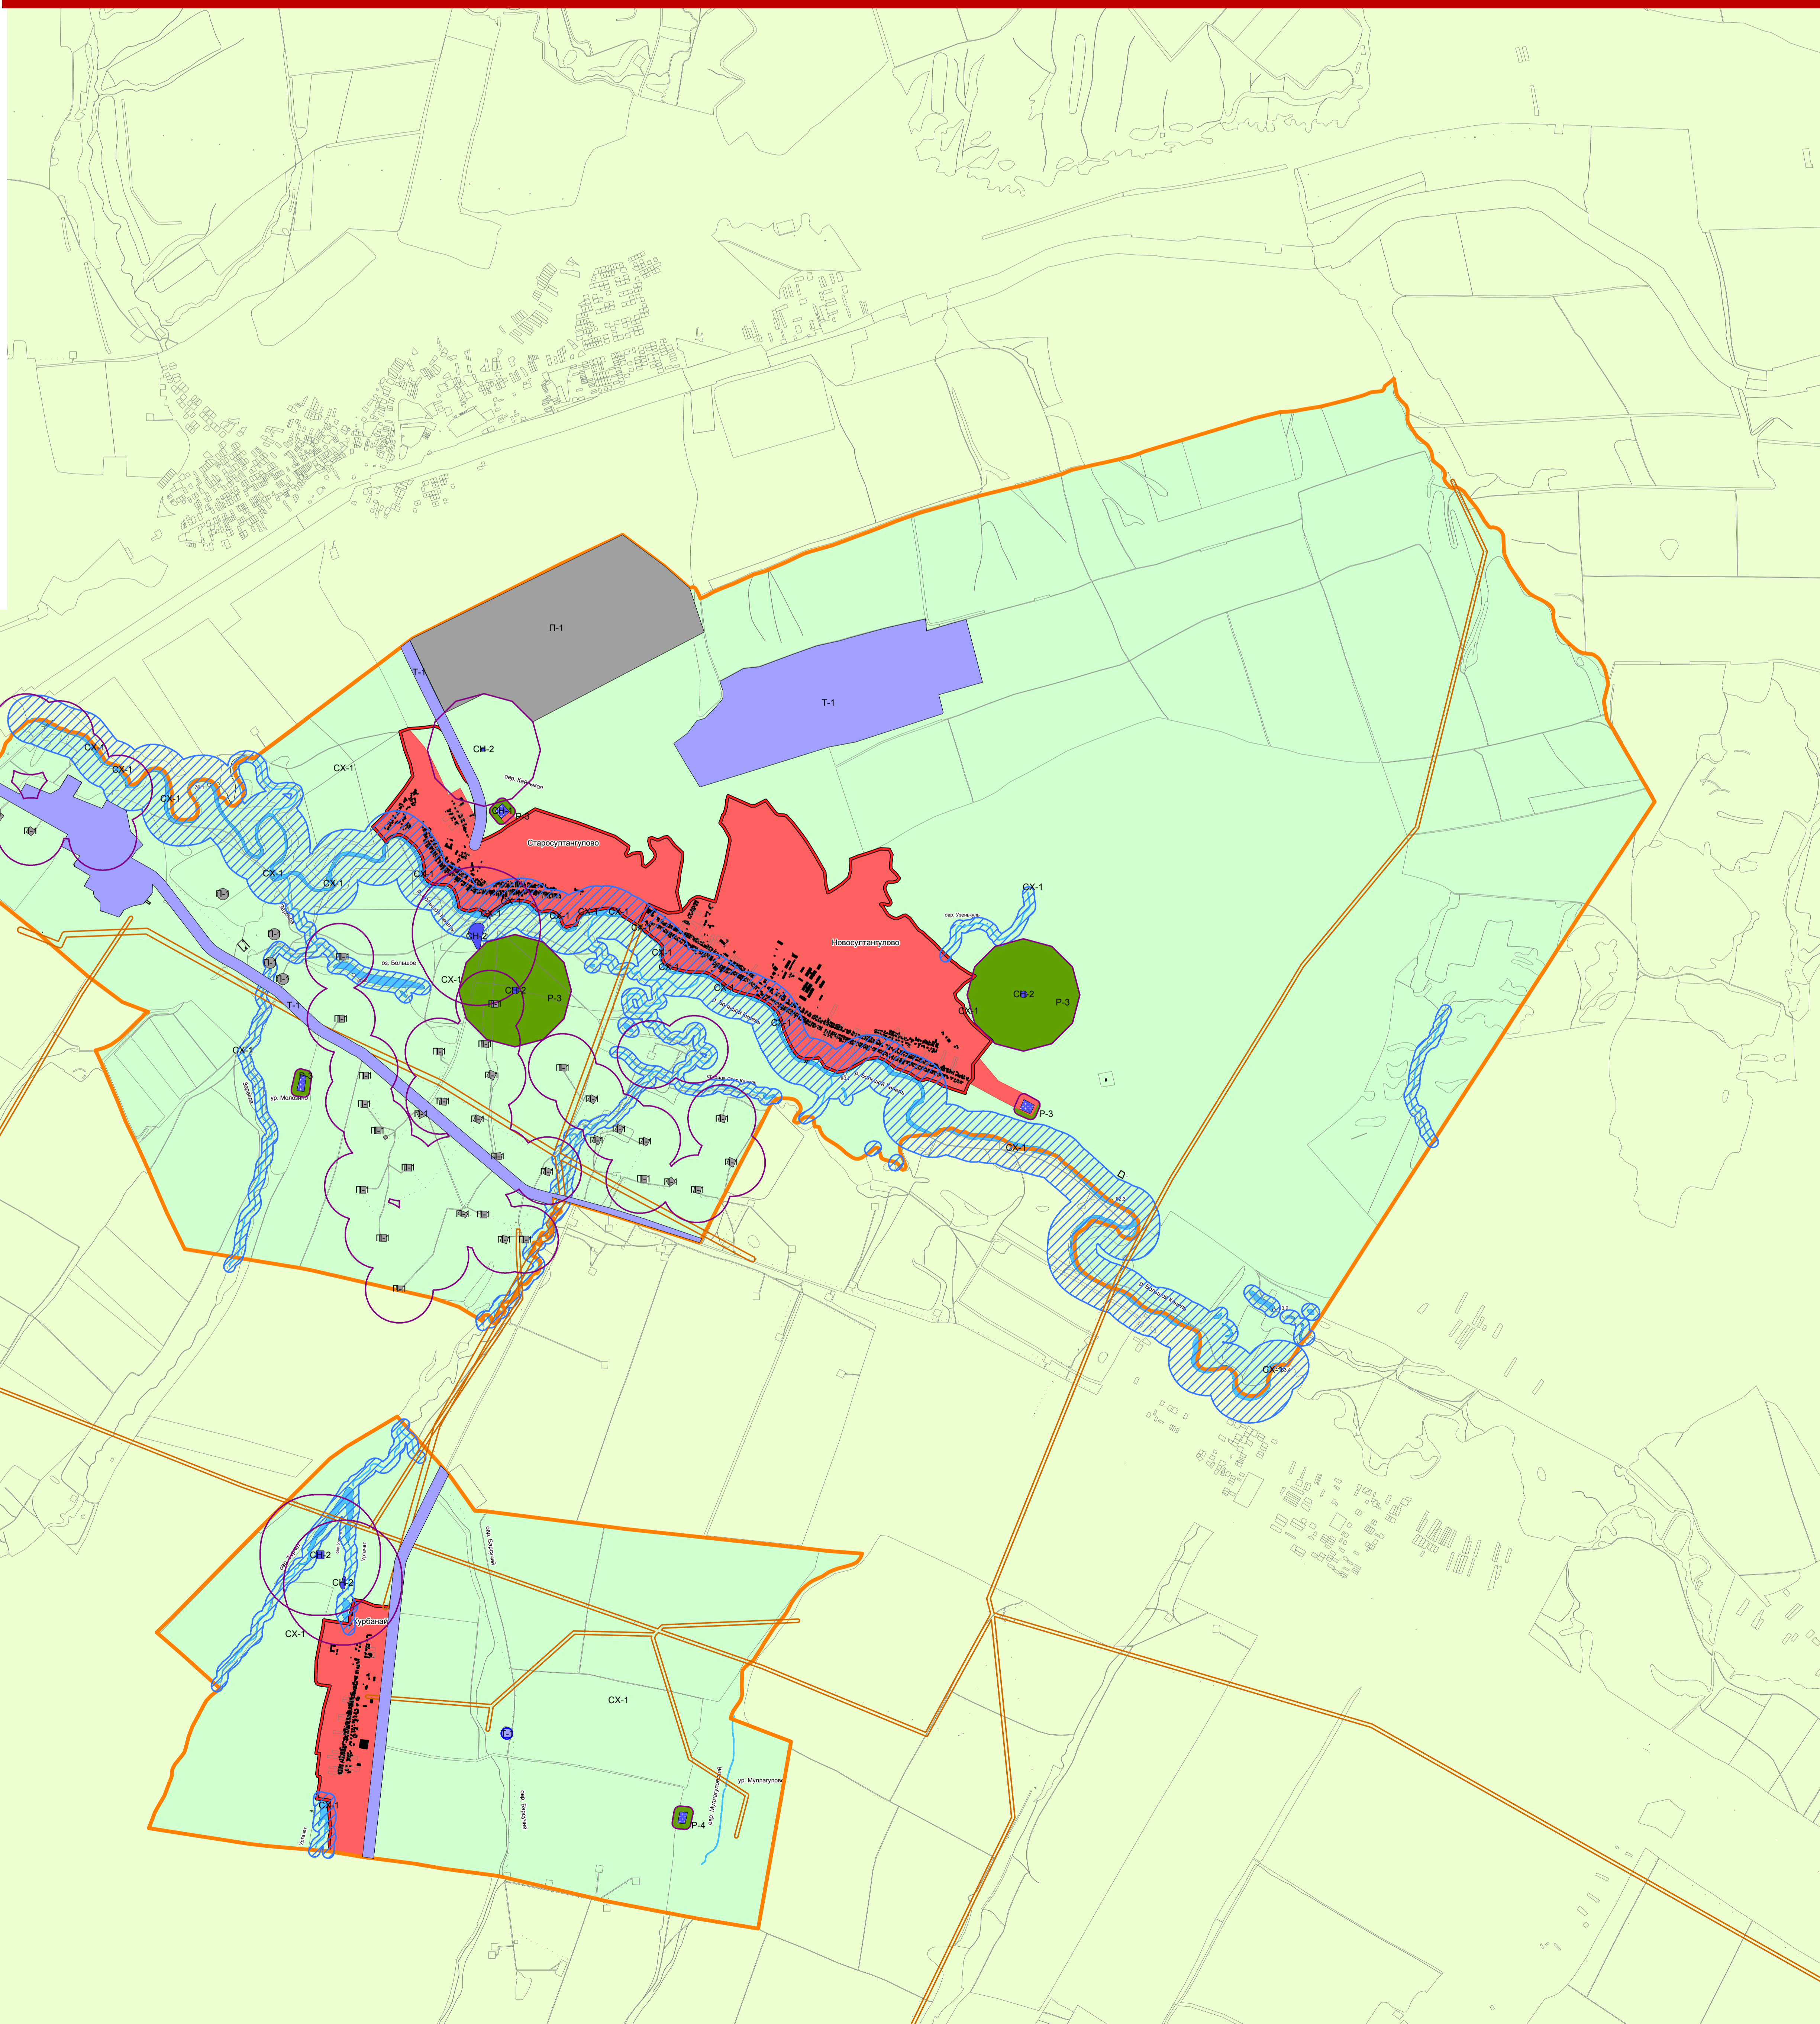

Карта градостроительного зонирования МО Новосултангуловский сельсовет М 1:25000

56-05.1				56-05.1	
Проект землепользования и застройки муниципального образования Новосултангуловский сельсовет Асекеевского района Оренбургской области				Страна	Лист
ГенП	Бреснев С.В.	11.19	Правила землепользования и застройки МО Новосултангуловский сельсовет	П	1
Выполнил	Урманбаев Д.Н.	11.19		2	
Проверил	Самойлов П.С.	11.19			
Исполнитель	Самойлов П.С.	11.19	Карта градостроительного зонирования в границах МО Новосултангуловский сельсовет М 1:25000		
Исполнитель	Самойлов П.С.	11.19			ООО "ГЕОПАРТНЕР"